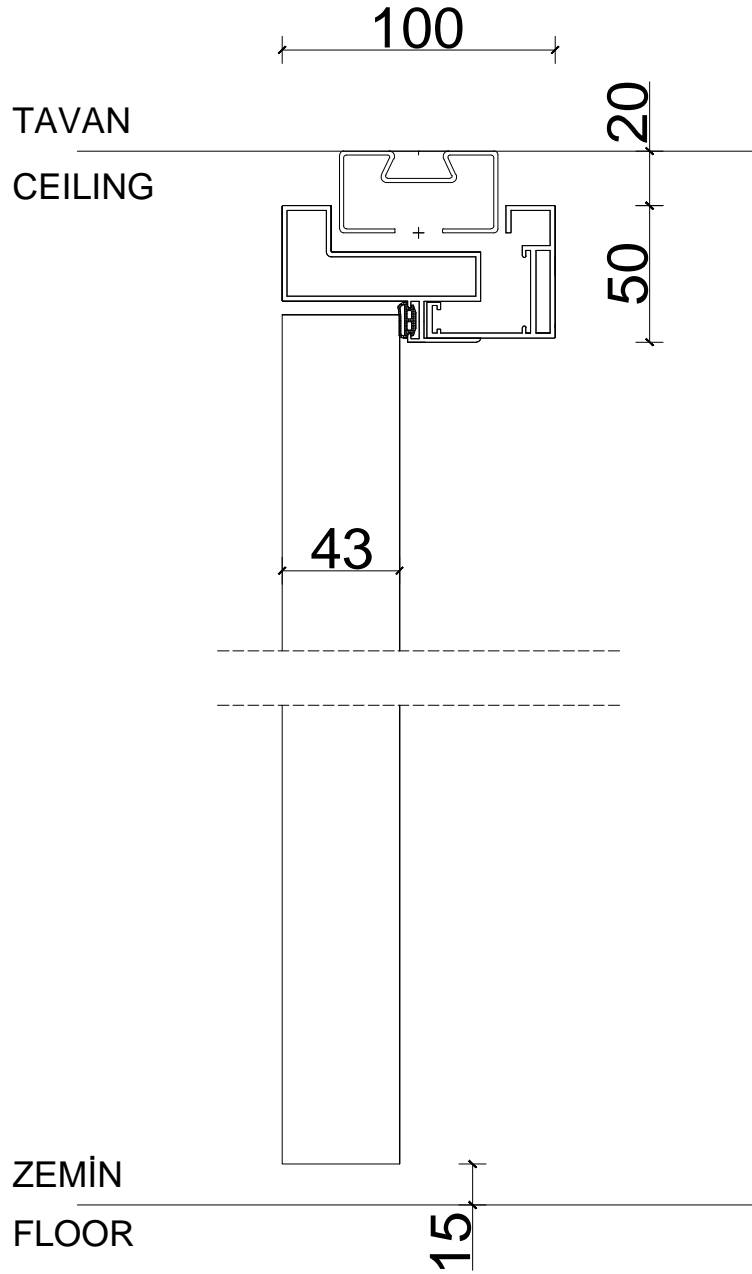

SINGLE GLASS CONNECTION DETAIL

TEK CAM TAVAN ZEMİN BAĞLANTI DETAYI

WOODEN PANEL CONNECTION DETAIL

AHŞAP PANEL TAVAN ZEMİN BAĞLANTI DETAYI

GLASS MODULE CONNECTION DETAIL

CAM MODÜL TAVAN ZEMİN BAĞLANTI DETAYI

ADHESIVE GLASS MODULE CONNECTION DETAIL
YAPIŞMA CAMLI MODÜL TAVAN ZEMİN BAĞLANTI DETAYI

WOODEN DOOR CONNECTION DETAIL

AHŞAP KAPI TAVAN ZEMİN BAĞLANTI DETAYI

GLASS DOOR CONNECTION DETAIL
CAM KAPI TAVAN ZEMİN BAĞLANTI DETAYI

SINGLE GLASS WALL CONNECTION DETAILS
TEK CAMLI MODÜL DUVAR BAĞLANTI DETAYI

WOODEN MODULE WALL CONNECTION DETAIL
AHŞAP MODÜL DUVAR BAĞLANTI DETAYI

DOUBLE GLASS WALL CONNECTION DETAIL
ÇİFT CAMLI MODÜL DUVAR BAĞLANTI DETAYI

DOUBLE GLASS TO DOUBLE GLASS CONNECTION DETAIL
CAM - CAM BAĞLANTI DETAYI

WOODEN TO WOODEN CONNECTION DETAIL
AHŞAP - AHŞAP BAĞLANTI DETAYI

90 CORNER CONNECTION DETAIL
KÖŞE BİRLEŞİM BAĞLANTI DETAYI

T JOINT CONNECTION DETAIL
T BİRLEŞİM BAĞLANTI DETAYI