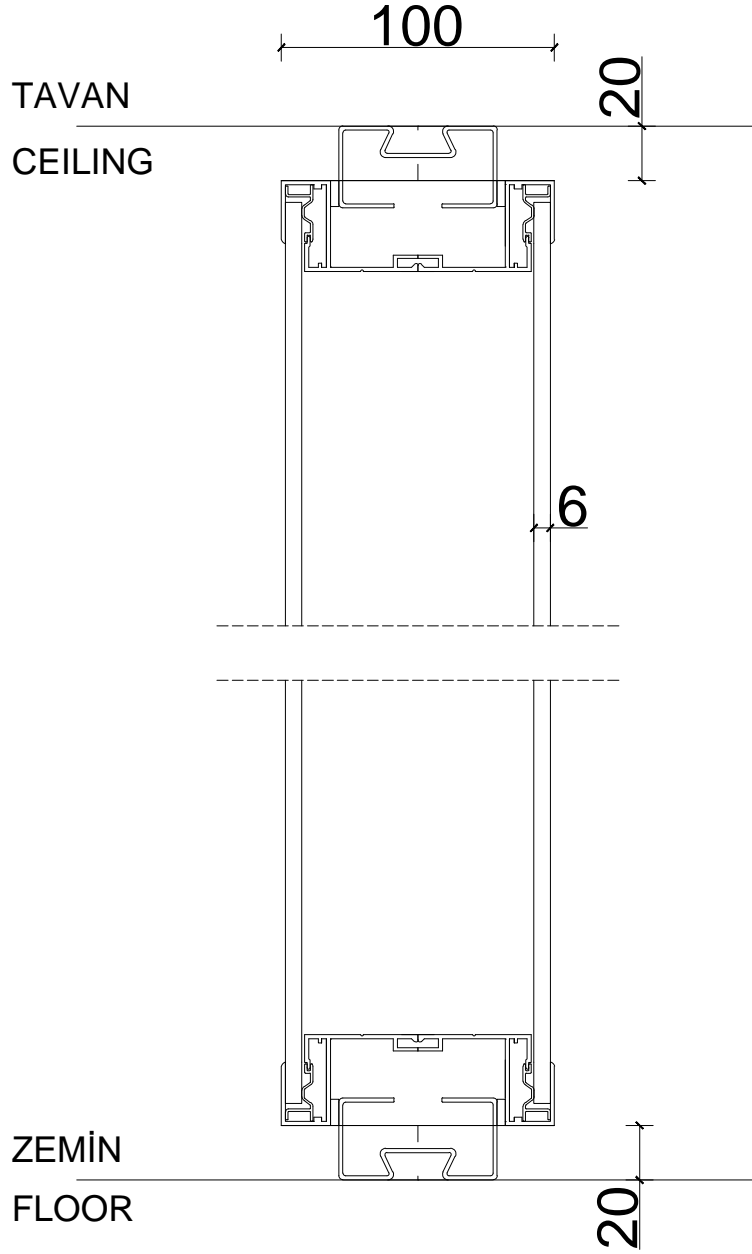

SINGLE GLASS CONNECTION DETAIL

TEK CAM TAVAN ZEMİN BAĞLANTI DETAYI

WOODEN PANEL CONNECTION DETAIL

AHŞAP PANEL TAVAN ZEMİN BAĞLANTI DETAYI

GLASS MODULE CONNECTION DETAIL

CAM MODÜL TAVAN ZEMİN BAĞLANTI DETAYI

ADHESIVE GLASS MODULE CONNECTION DETAIL
YAPIŞMA CAMLI MODÜL TAVAN ZEMİN BAĞLANTI DETAYI

WOODEN DOOR CONNECTION DETAIL

AHŞAP KAPI TAVAN ZEMİN BAĞLANTI DETAYI

GLASS DOOR CONNECTION DETAIL
CAM KAPI TAVAN ZEMİN BAĞLANTI DETAYI

SINGLE GLASS WALL CONNECTION DETAILS
TEK CAMLI MODÜL DUVAR BAĞLANTI DETAYI

WOODEN MODULE WALL CONNECTION DETAIL
AHŞAP MODÜL DUVAR BAĞLANTI DETAYI

DOUBLE GLASS WALL CONNECTION DETAIL
ÇİFT CAMLI MODÜL DUVAR BAĞLANTI DETAYI

ADHESIVE GLASS WALL CONNECTION DETAILS
YAPIŞMA CAMLI MODÜL DUVAR BAĞLANTI DETAYI

WOODEN DOOR WALL CONNECTION DETAIL
AHŞAP KAPI DUVAR BAĞLANTI DETAYI

GLASS DOOR WALL CONNECTION DETAIL
CAM KAPI DUVAR BAĞLANTI DETAYI