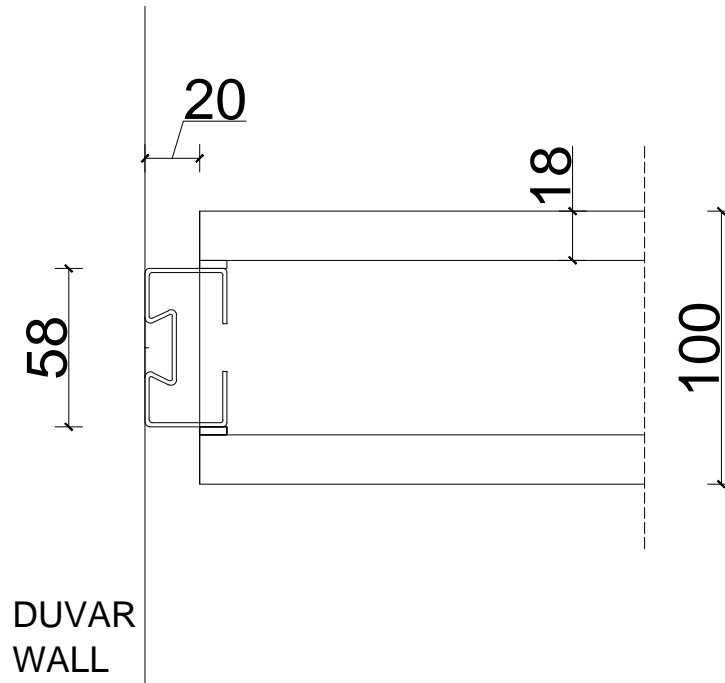

ADHESIVE GLASS MODULE CONNECTION DETAIL
YAPIŞMA CAMLI MODÜL TAVAN ZEMİN BAĞLANTI DETAYI

WOODEN DOOR CONNECTION DETAIL

AHŞAP KAPI TAVAN ZEMİN BAĞLANTI DETAYI

GLASS DOOR CONNECTION DETAIL
CAM KAPI TAVAN ZEMİN BAĞLANTI DETAYI

SINGLE GLASS WALL CONNECTION DETAILS
TEK CAMLI MODÜL DUVAR BAĞLANTI DETAYI

WOODEN MODULE WALL CONNECTION DETAIL
AHŞAP MODÜL DUVAR BAĞLANTI DETAYI

DOUBLE GLASS WALL CONNECTION DETAIL
ÇİFT CAMLI MODÜL DUVAR BAĞLANTI DETAYI