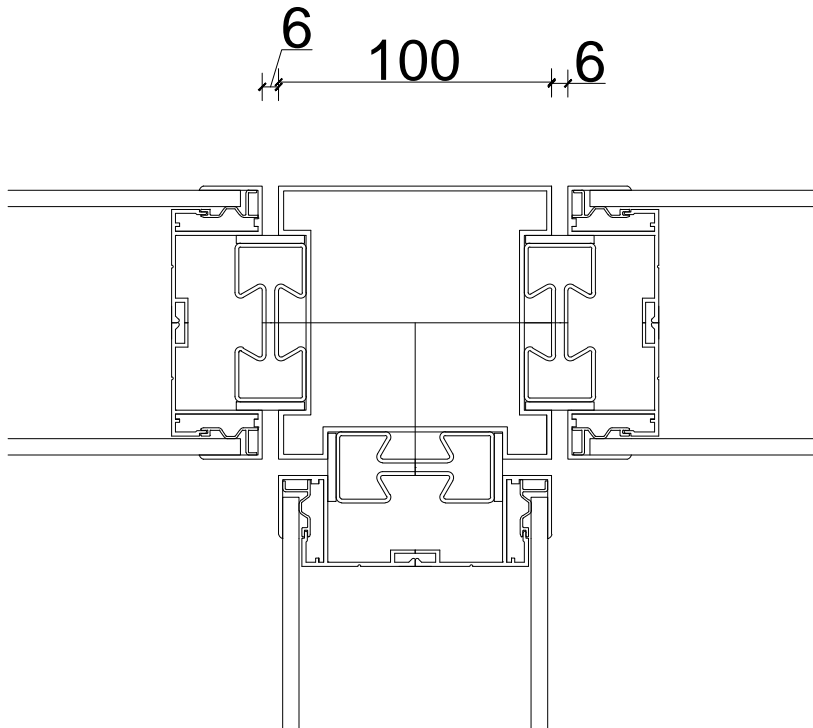

SINGLE GLASS WALL CONNECTION DETAILS
TEK CAMLI MODÜL DUVAR BAĞLANTI DETAYI

WOODEN MODULE WALL CONNECTION DETAIL
AHŞAP MODÜL DUVAR BAĞLANTI DETAYI

DOUBLE GLASS WALL CONNECTION DETAIL
ÇİFT CAMLI MODÜL DUVAR BAĞLANTI DETAYI

ADHESIVE GLASS WALL CONNECTION DETAILS
YAPIŞMA CAMLI MODÜL DUVAR BAĞLANTI DETAYI

WOODEN DOOR WALL CONNECTION DETAIL
AHŞAP KAPI DUVAR BAĞLANTI DETAYI

GLASS DOOR WALL CONNECTION DETAIL
CAM KAPI DUVAR BAĞLANTI DETAYI

DOUBLE GLASS TO DOUBLE GLASS CONNECTION DETAIL
CAM - CAM BAĞLANTI DETAYI

WOODEN TO WOODEN CONNECTION DETAIL
AHŞAP - AHŞAP BAĞLANTI DETAYI

90 CORNER CONNECTION DETAIL
KÖŞE BİRLEŞİM BAĞLANTI DETAYI

T JOINT CONNECTION DETAIL
T BİRLEŞİM BAĞLANTI DETAYI