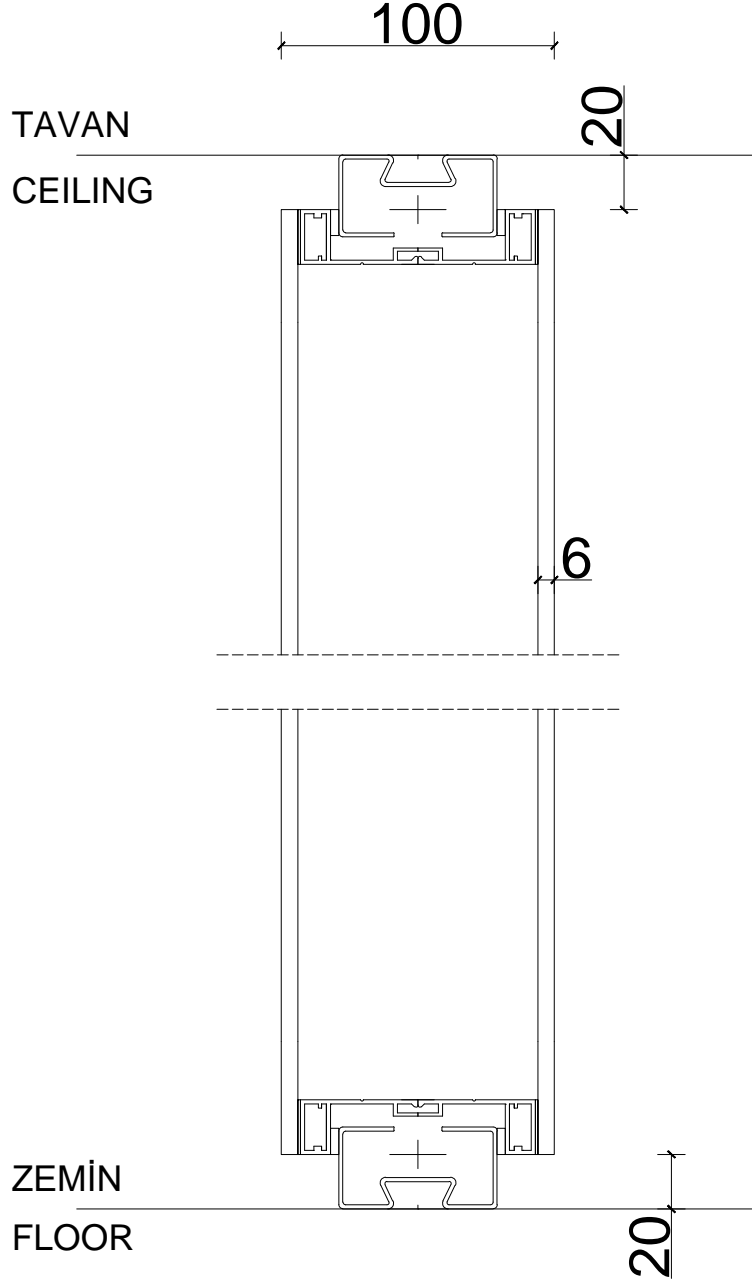

SINGLE GLASS CONNECTION DETAIL

TEK CAM TAVAN ZEMİN BAĞLANTI DETAYI

WOODEN PANEL CONNECTION DETAIL

AHŞAP PANEL TAVAN ZEMİN BAĞLANTI DETAYI

GLASS MODULE CONNECTION DETAIL

CAM MODÜL TAVAN ZEMİN BAĞLANTI DETAYI

ADHESIVE GLASS MODULE CONNECTION DETAIL
YAPIŞMA CAMLI MODÜL TAVAN ZEMİN BAĞLANTI DETAYI

WOODEN DOOR CONNECTION DETAIL

AHŞAP KAPI TAVAN ZEMİN BAĞLANTI DETAYI

GLASS DOOR CONNECTION DETAIL
CAM KAPI TAVAN ZEMİN BAĞLANTI DETAYI

SINGLE GLASS WALL CONNECTION DETAILS
TEK CAMLI MODÜL DUVAR BAĞLANTI DETAYI

WOODEN MODULE WALL CONNECTION DETAIL
AHŞAP MODÜL DUVAR BAĞLANTI DETAYI

DOUBLE GLASS WALL CONNECTION DETAIL
ÇİFT CAMLI MODÜL DUVAR BAĞLANTI DETAYI