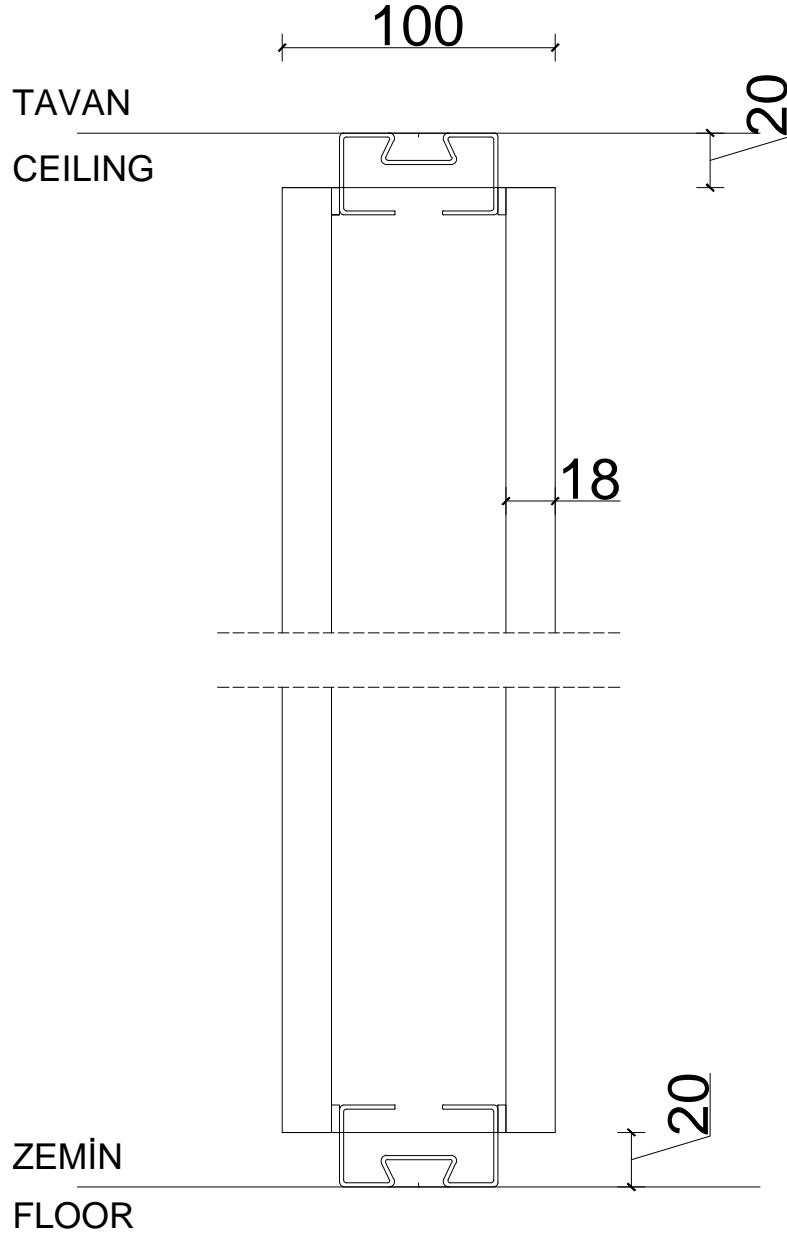

SINGLE GLASS CONNECTION DETAIL

TEK CAM TAVAN ZEMİN BAĞLANTI DETAYI

WOODEN PANEL CONNECTION DETAIL

AHŞAP PANEL TAVAN ZEMİN BAĞLANTI DETAYI

GLASS MODULE CONNECTION DETAIL

CAM MODÜL TAVAN ZEMİN BAĞLANTI DETAYI

ADHESIVE GLASS MODULE CONNECTION DETAIL
YAPIŞMA CAMLI MODÜL TAVAN ZEMİN BAĞLANTI DETAYI

WOODEN DOOR CONNECTION DETAIL

AHŞAP KAPI TAVAN ZEMİN BAĞLANTI DETAYI

GLASS DOOR CONNECTION DETAIL
CAM KAPI TAVAN ZEMİN BAĞLANTI DETAYI

SINGLE GLASS WALL CONNECTION DETAILS
TEK CAMLI MODÜL DUVAR BAĞLANTI DETAYI

WOODEN MODULE WALL CONNECTION DETAIL
AHŞAP MODÜL DUVAR BAĞLANTI DETAYI

DOUBLE GLASS WALL CONNECTION DETAIL
ÇİFT CAMLI MODÜL DUVAR BAĞLANTI DETAYI