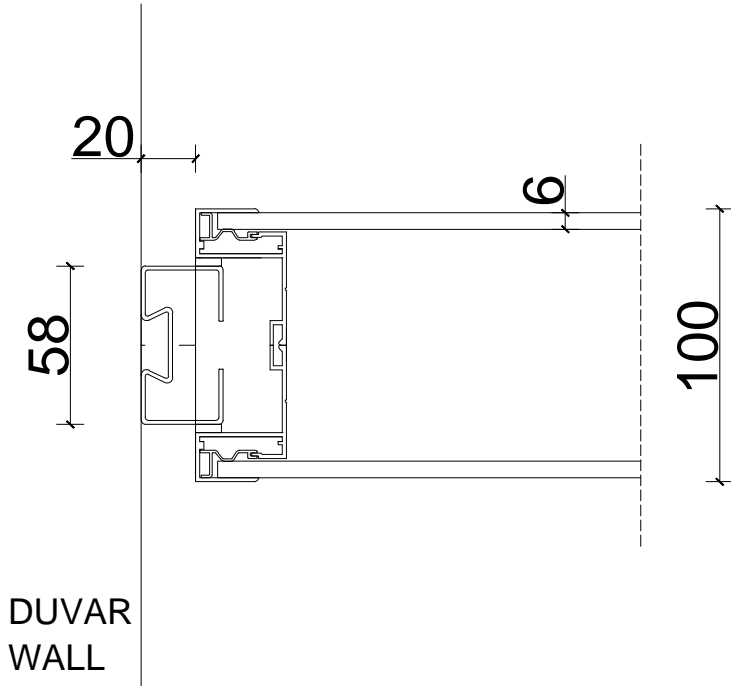

ADHESIVE GLASS MODULE CONNECTION DETAIL
YAPIŞMA CAMLI MODÜL TAVAN ZEMİN BAĞLANTI DETAYI

WOODEN DOOR CONNECTION DETAIL

AHŞAP KAPI TAVAN ZEMİN BAĞLANTI DETAYI

GLASS DOOR CONNECTION DETAIL
CAM KAPI TAVAN ZEMİN BAĞLANTI DETAYI

SINGLE GLASS WALL CONNECTION DETAILS
TEK CAMLI MODÜL DUVAR BAĞLANTI DETAYI

WOODEN MODULE WALL CONNECTION DETAIL
AHŞAP MODÜL DUVAR BAĞLANTI DETAYI

DOUBLE GLASS WALL CONNECTION DETAIL
ÇİFT CAMLI MODÜL DUVAR BAĞLANTI DETAYI