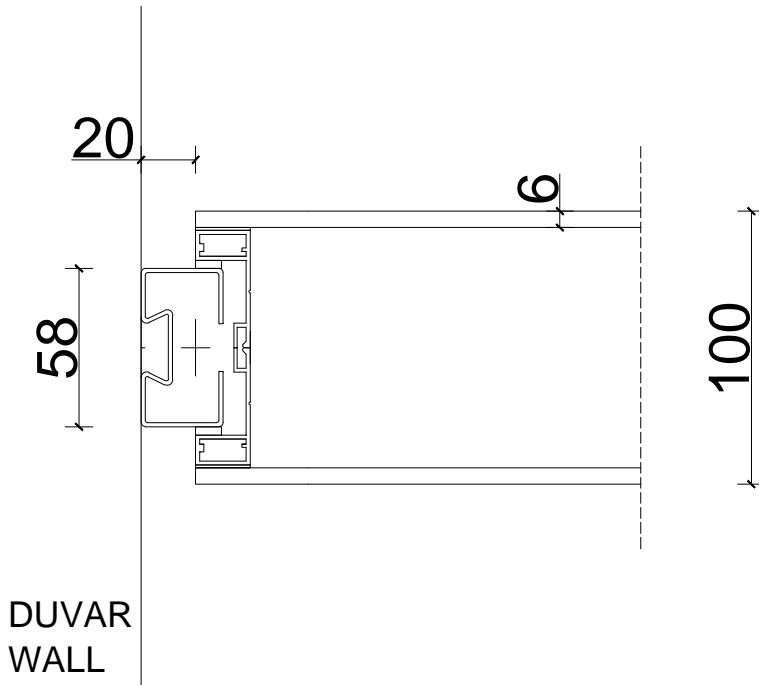

ADHESIVE GLASS MODULE CONNECTION DETAIL
YAPIŞMA CAMLI MODÜL TAVAN ZEMİN BAĞLANTI DETAYI

WOODEN DOOR CONNECTION DETAIL

AHŞAP KAPI TAVAN ZEMİN BAĞLANTI DETAYI

GLASS DOOR CONNECTION DETAIL
CAM KAPI TAVAN ZEMİN BAĞLANTI DETAYI

SINGLE GLASS WALL CONNECTION DETAILS
TEK CAMLI MODÜL DUVAR BAĞLANTI DETAYI

WOODEN MODULE WALL CONNECTION DETAIL
AHŞAP MODÜL DUVAR BAĞLANTI DETAYI

DOUBLE GLASS WALL CONNECTION DETAIL
ÇİFT CAMLI MODÜL DUVAR BAĞLANTI DETAYI