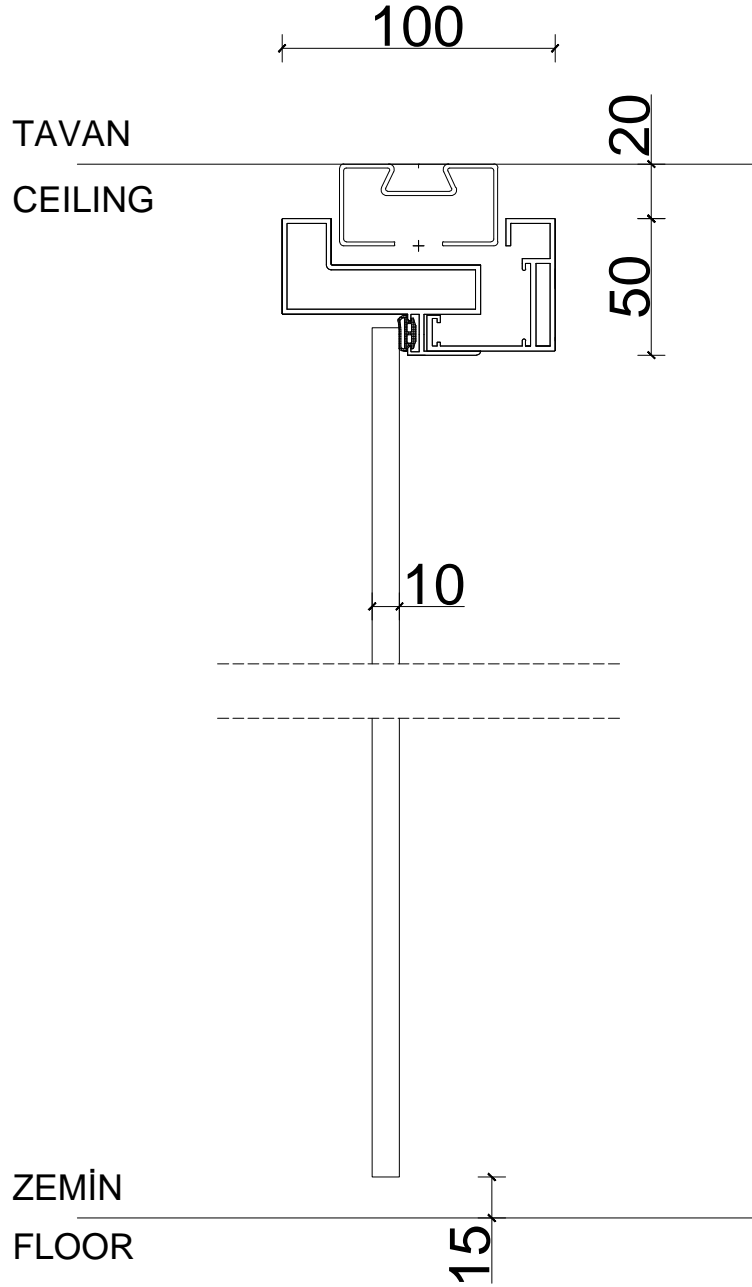

SINGLE GLASS CONNECTION DETAIL

TEK CAM TAVAN ZEMİN BAĞLANTI DETAYI

WOODEN PANEL CONNECTION DETAIL

AHŞAP PANEL TAVAN ZEMİN BAĞLANTI DETAYI

GLASS MODULE CONNECTION DETAIL

CAM MODÜL TAVAN ZEMİN BAĞLANTI DETAYI

ADHESIVE GLASS MODULE CONNECTION DETAIL
YAPIŞMA CAMLI MODÜL TAVAN ZEMİN BAĞLANTI DETAYI

WOODEN DOOR CONNECTION DETAIL

AHŞAP KAPI TAVAN ZEMİN BAĞLANTI DETAYI

GLASS DOOR CONNECTION DETAIL
CAM KAPI TAVAN ZEMİN BAĞLANTI DETAYI

SINGLE GLASS WALL CONNECTION DETAILS
TEK CAMLI MODÜL DUVAR BAĞLANTI DETAYI

WOODEN MODULE WALL CONNECTION DETAIL
AHŞAP MODÜL DUVAR BAĞLANTI DETAYI

DOUBLE GLASS WALL CONNECTION DETAIL
ÇİFT CAMLI MODÜL DUVAR BAĞLANTI DETAYI